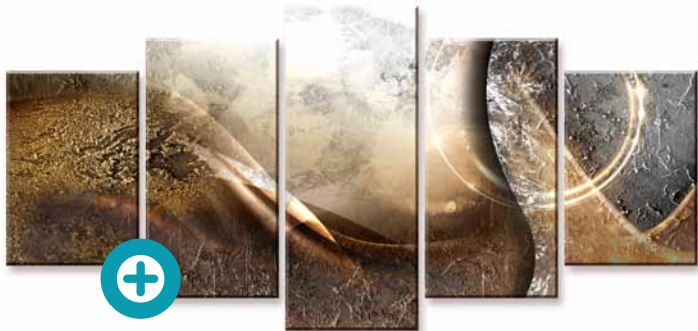

WNĘTRZE JEDYNE W SWOIM RODZAJU

Dom czy mieszkanie to nie tylko przestrzeń, w której funkcjonujemy - to miejsce, gdzie chcemy czuć się komfortowo. Dlatego Twoje wnętrze nie powinno jedynie podążać za modą, ale przede wszystkim być dopasowane do Ciebie i równie niepowtarzalne jak Ty. W bimago znajdziesz niezwykle wzory tworzone przez artystów na podstawie naturalnych faktur, ręcznie malowane obrazy czy tapety imitujące strukturę farby, które stworzą wnętrza niewpisujące się w żaden szablon.

KSIĘŻYCOWA PLANETA ▼
Sarah Carlson, nr 88822