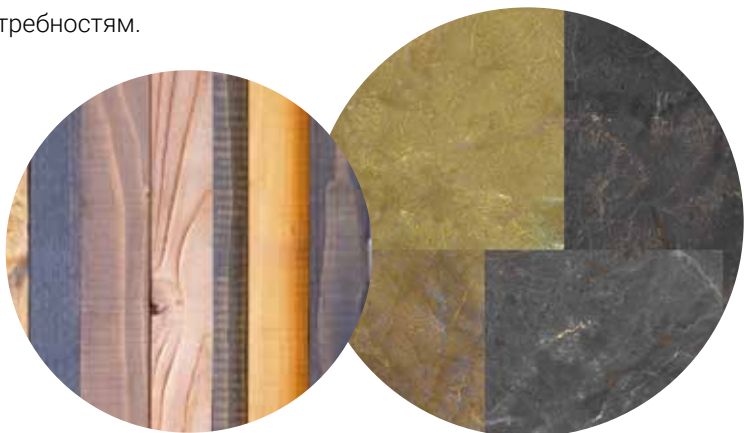

“ Современный Мир ставит перед человеком множество вызовов и задач. Мы играем разные общественные роли, проверяем себя в различных областях, стараемся быть доступными и в тоже время активными. После тяжелого дня, переполненного множеством обязанностей, переплетенных современными технологиями — каждый заслуживает отдыха в спокойной обстановке. Именно дома, мы должны стремиться создать такое место. Дом должен стать местом внутренней гармонии и равновесия, где мы сможем еще раз над всем задуматься и отдохнуть после повседневной суматохи.

Бимаго предлагает вам оформление интерьера, которое поможет приблизиться к природе, зачерпнуть немного свежести и позитивной энергии. Мы делаем ставку на качество — только лучшие материалы, старательное исполнение и внимание к деталям. Мы хотели бы побудить вас украшать интерьер, соответствуя вашим внутренним потребностям.

▲ ЖЕЛЕЗНЫЕ КОНТИНЕНТЫ
Lukasz Siwek, nr 60071