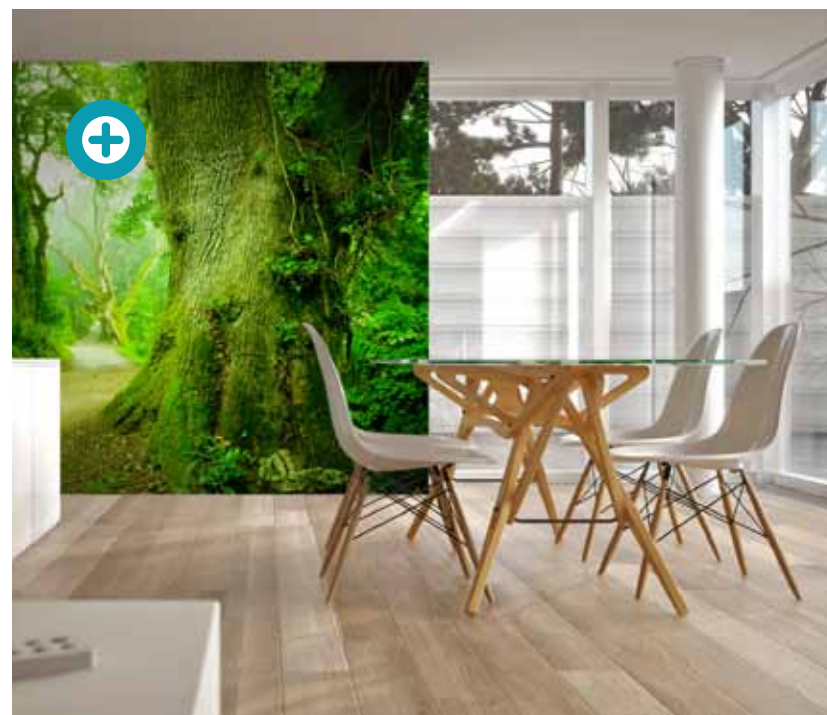

СРЕДИ ДЕРЕВЬЕВ

Ведущим мотивом в дизайне интерьеров 2017 года, станет лес. Он прекрасно вписывается в общий тренд возврата к природе и ухода от современного хай-тека метрополий. Лес — место окрашенное спокойствием, хорошим настроением и чувством безопасности. В таком окружении мы можем спокойно отдохнуть, чувствуя себя немного ближе к природе, природе. Зеленый — это цвет элегантности и серьезности, однако он далек от атмосферы скуки. Благодаря высококачественным фотообоям, вы создадите такой интерьер, с которым вы будете неохотно расставаться!

◀ ПОТОК СОЗНАНИЯ
Seidel, nr 58850

СОСНОВЫЙ БОР ▲
Bimago
nr 60573

♡ СМОТРЕТЬ

Создайте интерьер в натуральном стиле, благодаря фотообоям с эффектом дерева, камня и кирпича. Выберите подходящий вам мотив

◀ **ПРОБУЖДЕНИЕ
ОСЕНИ**
Celio Rossi
nr 92895

♡ СМОТРЕТЬ

Задумываетесь какую картину выбрать для зеленой стены? Посмотрите наше предложение

ЛЕСА ПУТЕЙ ▶
Bimago, nr 60502
УТРЕННЯЯ ПРОГУЛКА ▼
Kalla Spire, nr 90535

ЕДИНСТВЕННЫЙ В СВОЕМ РОДЕ ИНТЕРЬЕР

Дом или квартира это не только пространство, в котором мы живем — это место, где мы отдыхаем и хотим чувствовать себя комфортно. Именно поэтому ваш интерьер, должен прежде всего устраивать вас и быть неповторимым, а только потом следовать моде. Бимаго, предлагает вам множество необычных мотивов, созданных нашими дизайнерами и художниками на основе натуральных фактур. Картины ручной работы или фотообои имитирующие структуру краски — помогут вам создать оригинальный интерьер!