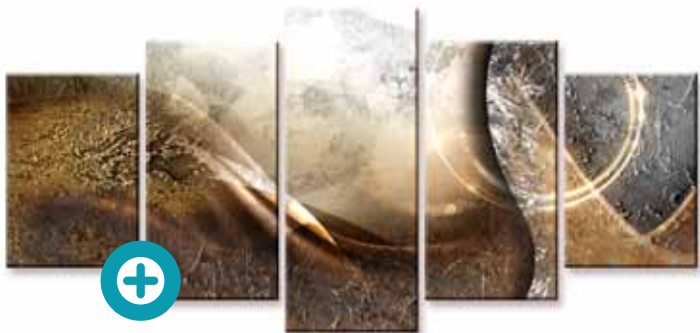

ЕДИНСТВЕННЫЙ В СВОЕМ РОДЕ ИНТЕРЬЕР

Дом или квартира это не только пространство, в котором мы живем — это место, где мы отдыхаем и хотим чувствовать себя комфортно. Именно поэтому ваш интерьер, должен прежде всего устраивать вас и быть неповторимым, а только потом следовать моде. Бимаго, предлагает вам множество необычных мотивов, созданных нашими дизайнерами и художниками на основе натуральных фактур. Картины ручной работы или фотообои имитирующие структуру краски — помогут вам создать оригинальный интерьер!

ЛУННАЯ ПЛАНЕТА ▼
Sarah Carlson, nr 88822