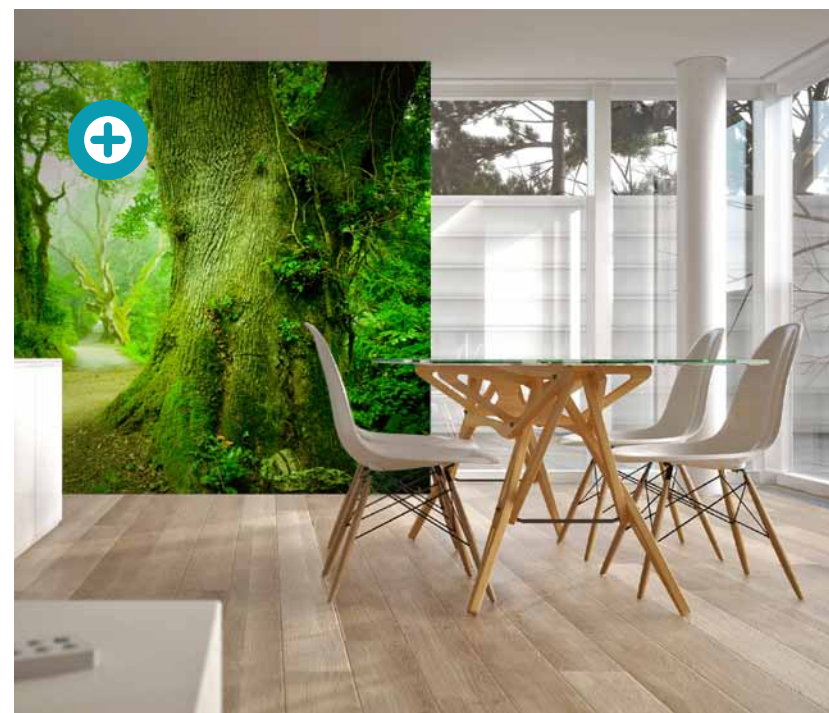

ENTRE ÁRBOLES

Leitmotiv del diseño de interiores en el 2017 será el bosque. Cabe perfectamente en la tendencia de volver a la naturaleza y escapar del bullicio de la ciudad. El bosque es un lugar que introduce en un buen estado de ánimo, exuda calma y proporciona una sensación de seguridad. ¡En el se puede respirar con libertad! El verde es el color que da elegancia y seriedad, pero no introduce una atmósfera sombría. Con un fotomural con bosque visualmente agrandarás el interior y crearás un santuario forestal.

UN BOSQUE DE PIÑAS ▲
Bimago, nr 60573

♡ VER

Te preguntas ¿que cuadro elegir para una pared verde? Echa un vistazo a nuestras sugerencias.

SENDERO EN UN BOSQUE ►
Bimago, nr 60502

PASEO POR LA MAÑANA ▼
Kalla Spire, nr 90535